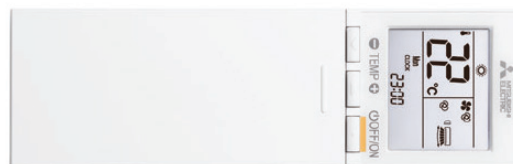

MELCloud™

> DALJINSKI UPRAVLJALEC (>>PILOT<<)

Zaslon pilota je opremljen z LED osvetlitvijo ozadja, ki omogoča lažje preverjanje nastavitve naše naprave tudi ponoči oz., ko ni luči.

Preko pilota lahko povežemo WI-FI vmesnik v notranji enoti z domačim routerjem (usmerjevalnikom).