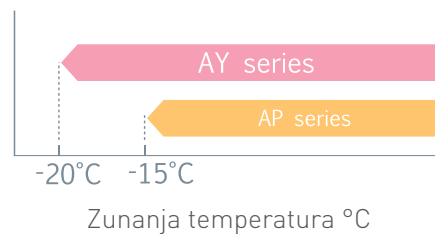

> DODATNE INFORMACIJE

Višji temperaturni razpon pri operaciji ogrevanja
tehnologija Mitsubishi Electric zagotavlja delovanje svojih zunanjih naprav tudi pri temperaturah do -20°C .

> VGRAJEN WI-FI IN DALJINSKI NADZOR NAD OPERACIJAMI IN FUNKCIJAMI NAPRAVE