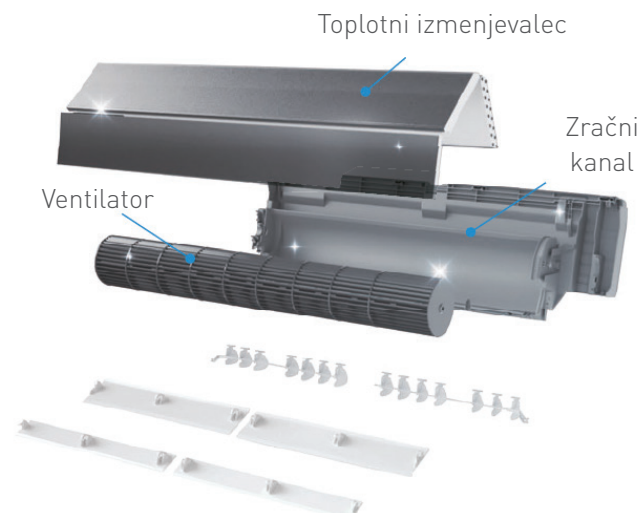

> NESLIŠNO DELOVANJE IN FUNKCIJA NOČNEGA DELOVANJA

Miren in prijeten prostor je na doseg roke. Naprava deluje tako tiho – 18dB - da pozabimo, da je vklopljena.

S pomočjo daljinskega upravljalnika lahko aktiviramo funkcijo nočnega delovanja:

> NOTRANJI DVOJNI ZAŠČITNI PREMAZ

Notranji dvojni zaščitni premaz za akumuliranje prahu, madežev in maščobnih delcev, poskrbi, da notranjost naprave, toplotni izmenjevalec, ventilator in prezračevalni kanal ostanejo čisti.