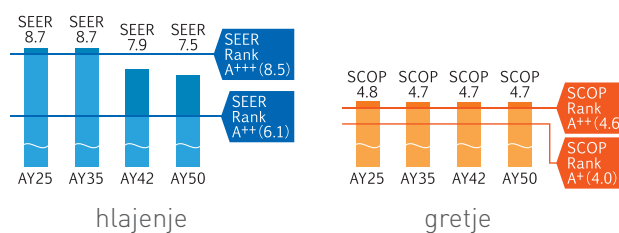

> V - BLOKING FILTER

V naprave lahko opcijsko vgradimo t.i. »V - bloking filter« - antivirusni filter, ki do 99% zavira vdor različnih škodljivih organizmov kot so virusi, bakterije, plesni in alergeni. Dvo-slojni elektrostatični filter učinkovito zajame in odstrani mikro delce iz zraka v vaših prostorih. (MAC-2470FT-E)